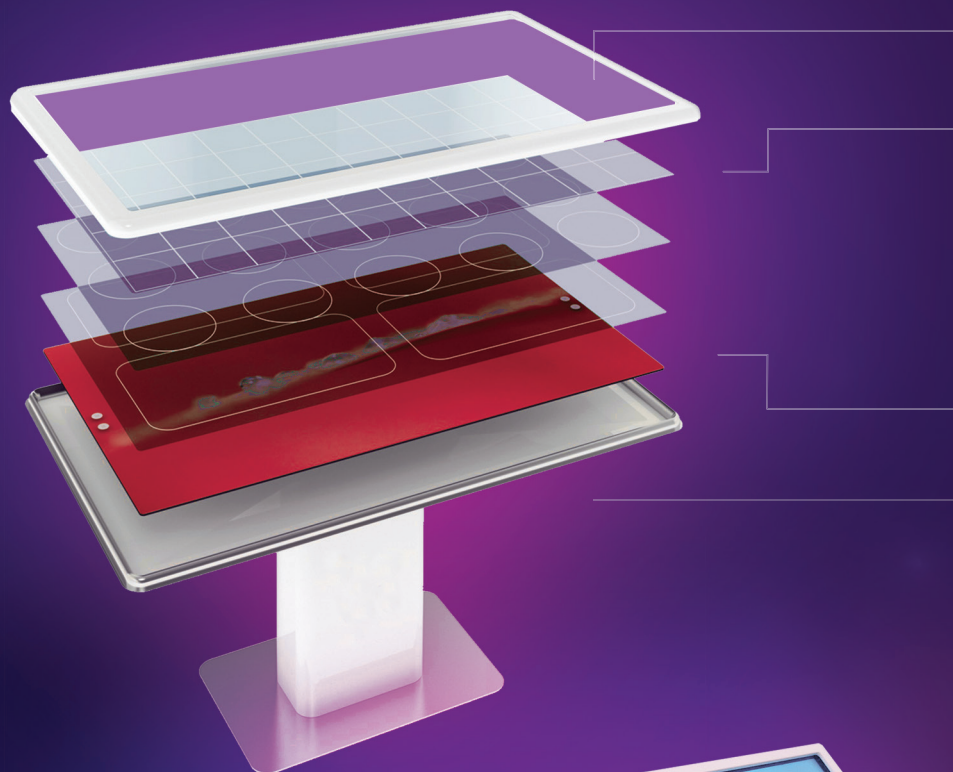

Платформа: X86-64

Смотрите также

Нилетов.
IMU.

Яндекс.Экономика

ИНТЕРАКТИВНЫЙ СТОЛ

Защитное стекло
не разбивается даже при ударе молотком

Сенсорная инфракрасная рамка
от 2 до 60 одновременных касаний

Программное обеспечение
windows 10 или другое, по вашему желанию

Компьютер
на выбор: мощный для сложных задач, маломощный — для простых

LCD-монитор
от 24 дюймов до 105 дюймов

Корпус с поворотным механизмом
можно работать вертикально и горизонтально,
вписывается в интерьер благодаря выбору цвета и материала