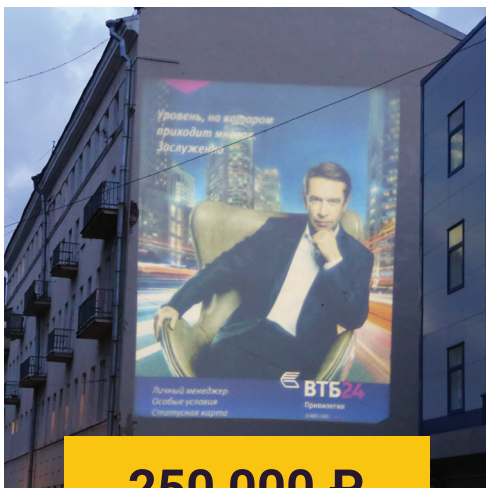

СЕРТИФИКАТЫ ISO и EAC

250 000 ₽

Банк ВТБ24

Цель: подсветка здания для привлечения клиентов