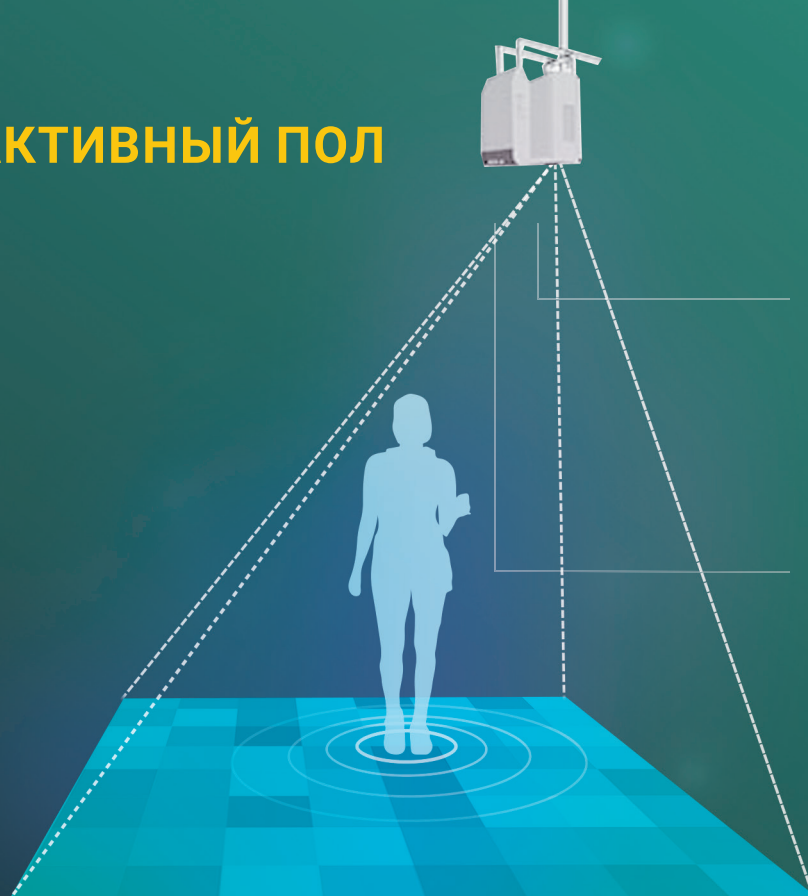

ИНТЕРАКТИВНЫЙ ПОЛ