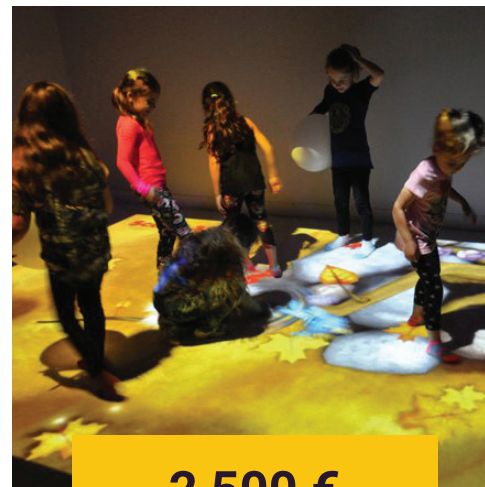

2 500 €

Детский сад в Helsinki

Цель: развлечение детей

239 000 ₽

Театр «Теремок» в Вологде

Цель: развлечение детей в тематике театра

15 000 ₽
аренда в сутки

Pfizer